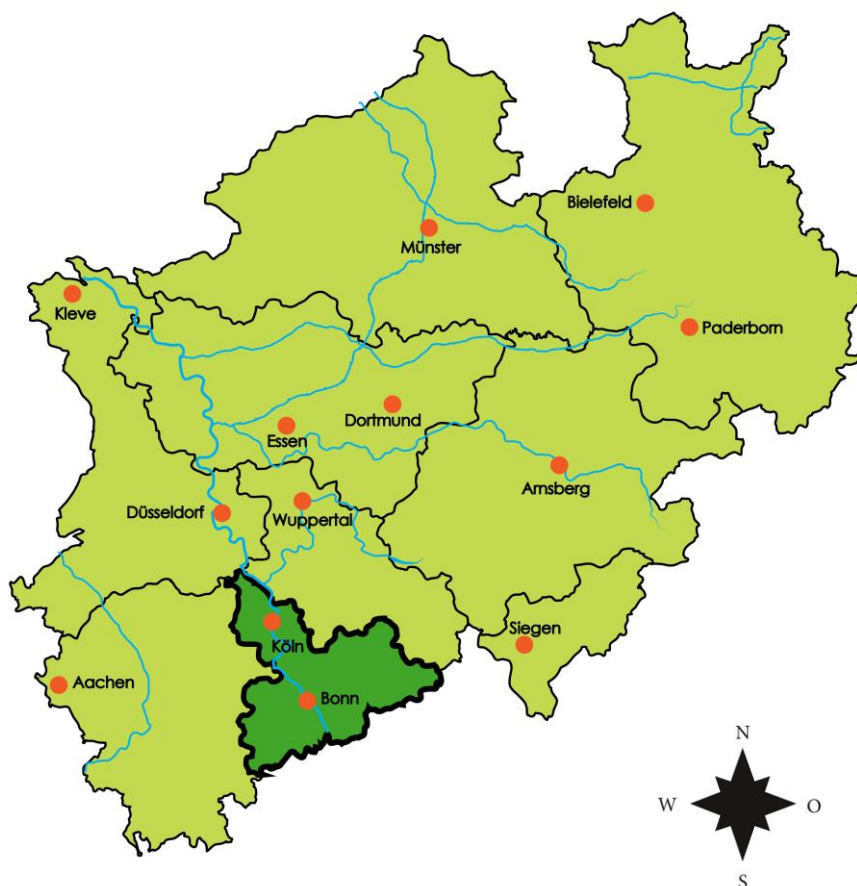

Steckbrief

Hier siehst du eine Karte von NRW.

Male die Region Köln und Umgebung farbig!

In welcher Himmelsrichtung liegt die Region? **Süden**

Wie heißt die größte Stadt der Region? **Köln**

Wie heißen diese Sehenswürdigkeiten?

- Kölner Schloss
- Kölner Kirche
- Kölner Dom

Rechte: dpa Picture-Alliance

- Nibelungenhalle
- Monsterhalle
- Siegfriedhalle

Wie heißt ein wichtiger Fluss in Köln?

Rhein

Was erfahren Esther und André über eine Sage aus dem Siebengebirge in der Nähe von Köln? Sortiere die Satzteile!

- 3 jedes Jahr eine Jungfrau opferten.
- 4 Der Held Siegfried aus der Nibelungensage
- 2 ein Ungeheuer, dem die Leute
- 1 Der Sage nach, lebte auf dem Drachenfels
- 5 kämpfte gegen den Drachen und tötete ihn.

Esther und André dürfen zur Belohnung etwas ausprobieren.
Was machen sie?

Sie veranstalten eine Wasserschlacht am Mediapark in Köln.

Von welchen Besonderheiten in Köln und Umgebung hast du erfahren?

Im Film wird zum Beispiel genannt: Der „Alter Markt“ in Köln war im Mittelalter ein großer Handelsplatz.
In Köln nennt man ein Roggenbrötchen mit Käse „halver Hahn“.