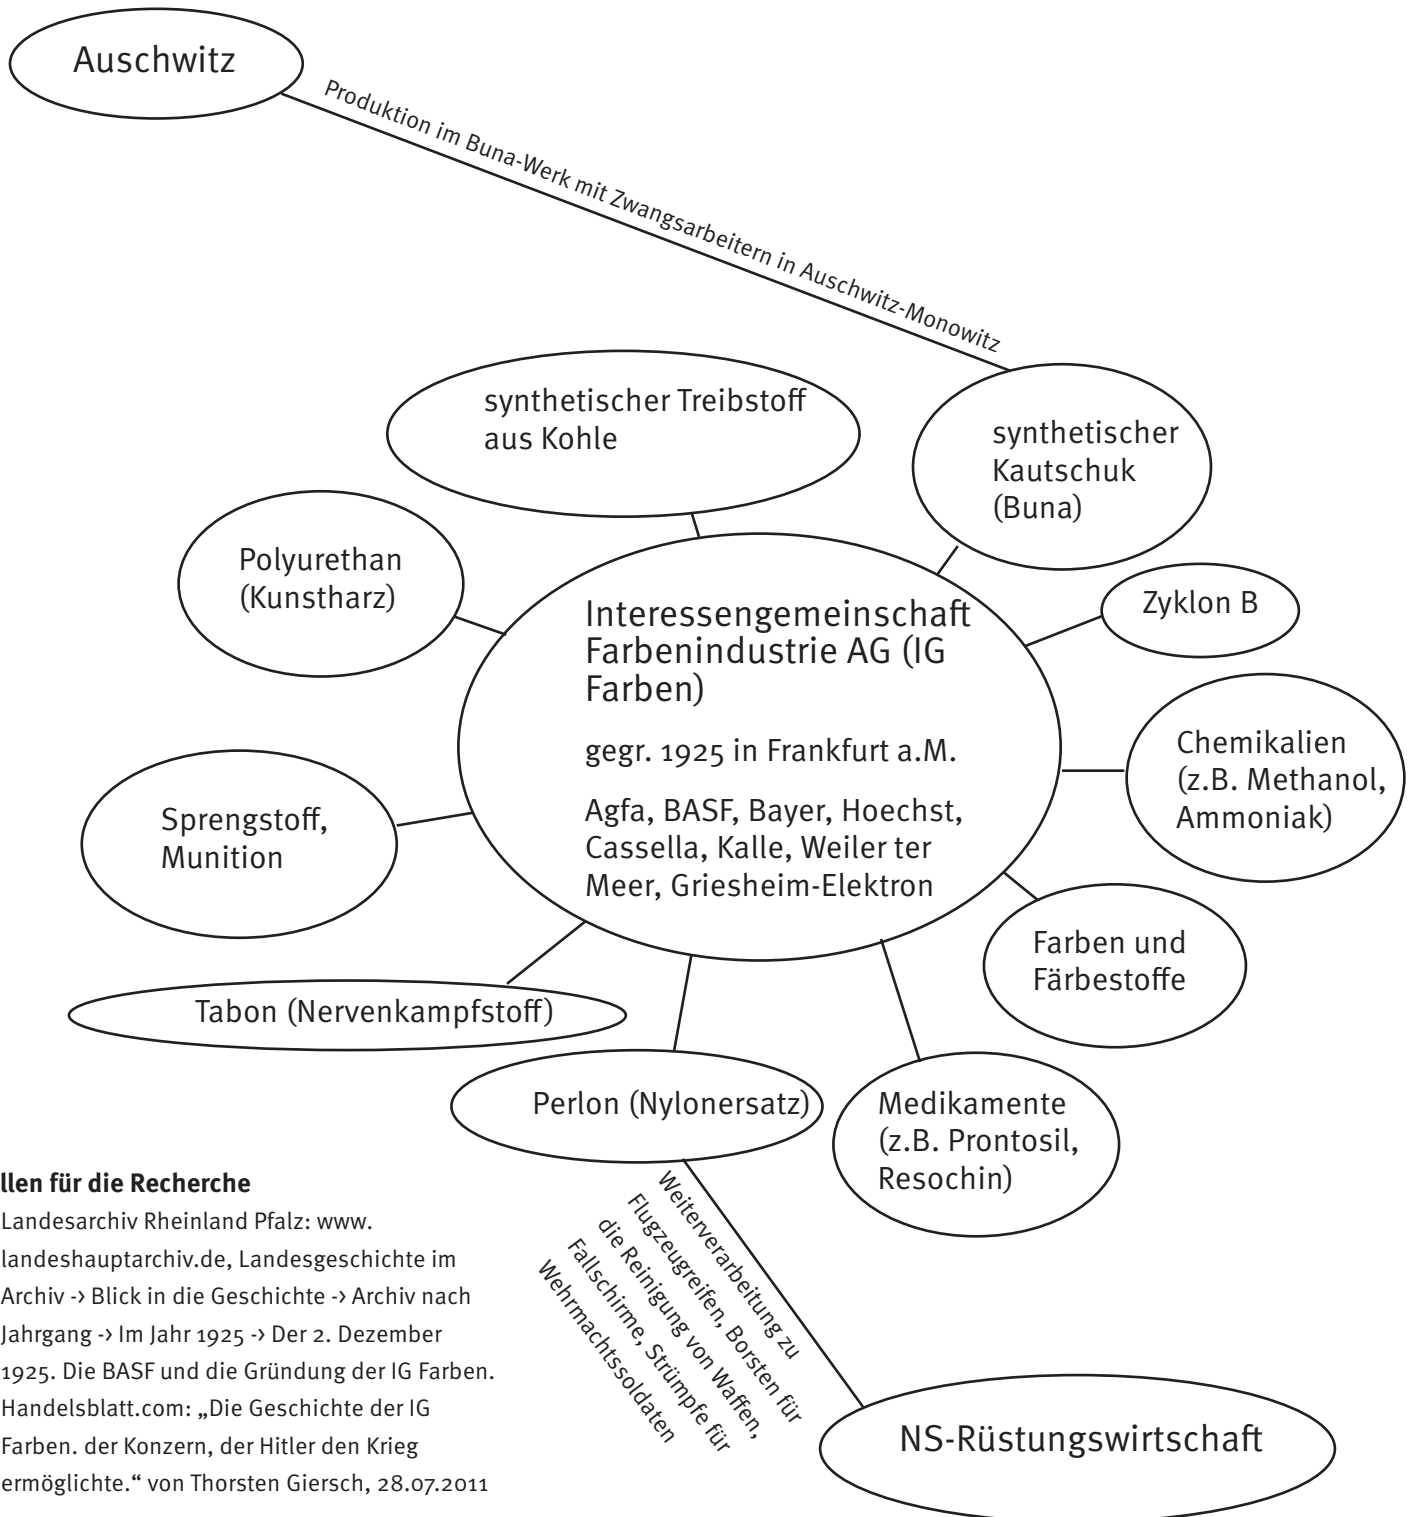

Die Geschichte der KZ in Auschwitz ist eng verknüpft mit der Geschichte der IG Farben, dem größten Chemieunternehmen seiner Zeit. Denn das Unternehmen machte gemeinsame Sache mit dem NS-Regime.

Stelle mithilfe einer Mind-Map Zusammenhänge zwischen einigen Produkten der IG Farben, der NS-Kriegswirtschaft und den Vorgängen in Auschwitz her. Zwei Verknüpfungen haben wir für dich schon hergestellt.

Quellen für die Recherche

- Landesarchiv Rheinland Pfalz: www.landeshauptarchiv.de, Landesgeschichte im Archiv -> Blick in die Geschichte -> Archiv nach Jahrgang -> Im Jahr 1925 -> Der 2. Dezember 1925. Die BASF und die Gründung der IG Farben.
- Handelsblatt.com: „Die Geschichte der IG Farben. der Konzern, der Hitler den Krieg ermöglichte.“ von Thorsten Giersch, 28.07.2011