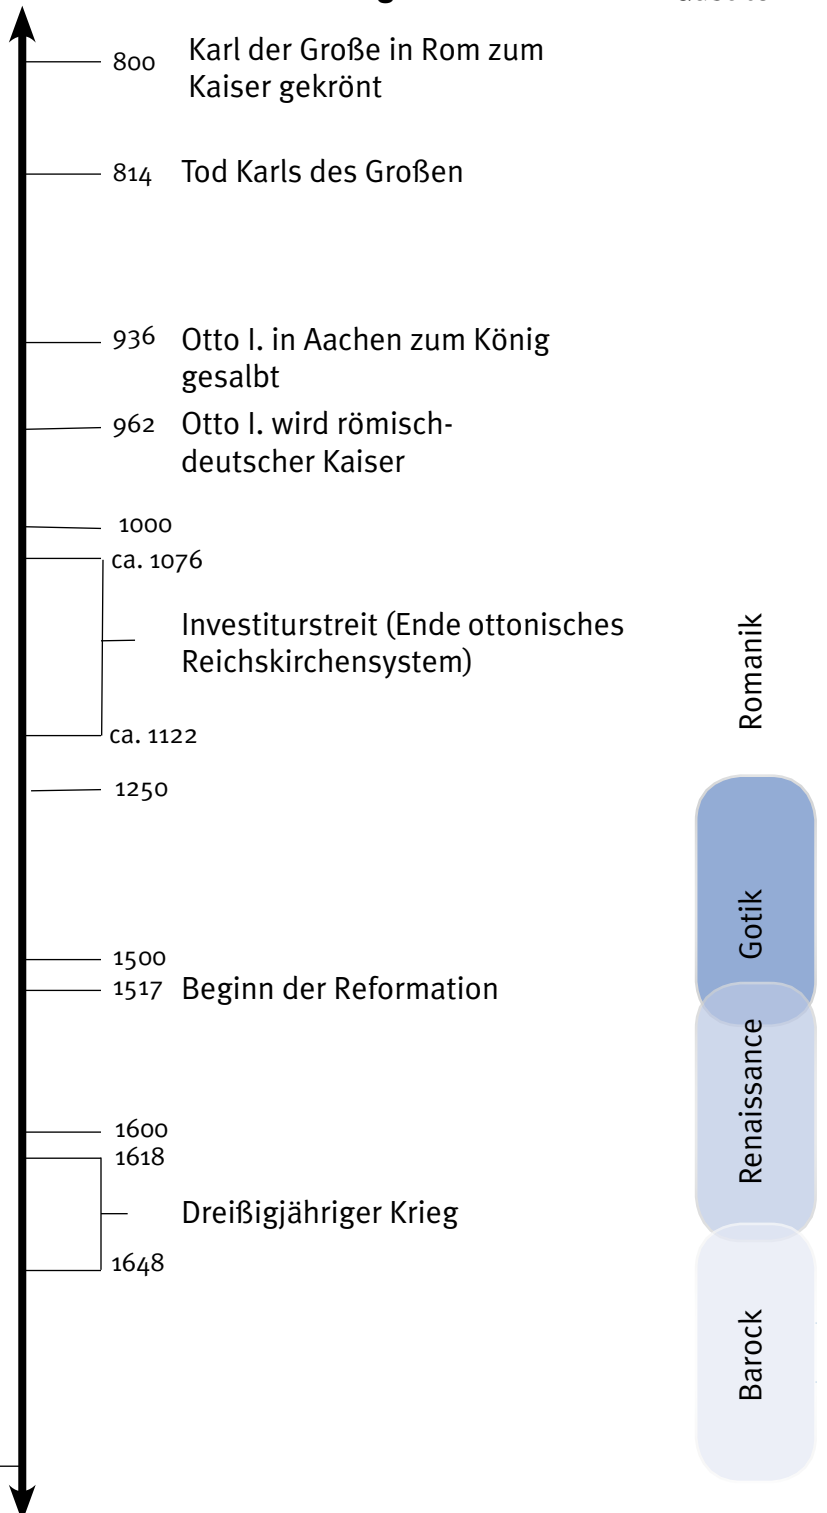

Die Geschichte des Essener Frauenstifts dauerte rund tausend Jahre. Schau dir den Film an und trage wichtige Ereignisse rund um den Frauenstift in die Zeitleiste ein. Auf der rechten Seite haben wir bereits allgemeine historische Ereignisse vorgegeben.

Nicht immer kann genau gesagt werden, in welchem Jahr sich etwas zugetragen hat. Gib dann den ungefähren Zeitraum an.

**Essener Frauenstift**

**Politische Ereignisse**

**Baustile**

Säkularisierung Stift

1803