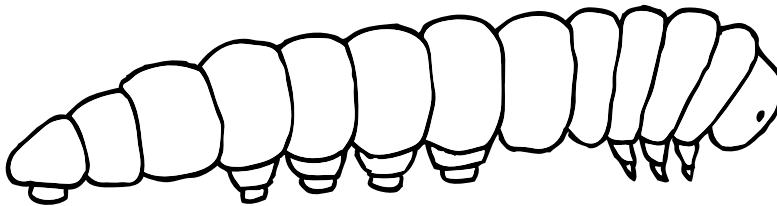

VON DER RAUPE ZUM FALTER

SIMSALABIM: VERWANDLUNG!

Schau genau, was bei der Entwicklung der Raupe zum Schmetterling alles verwandelt wurde! Was sieht anders aus, was ist neu und was gibt es nicht mehr? Die Begriffe im Schüttelkasten können dir dabei helfen.

 Beschrifte die Raupe und den Schmetterling an den entsprechenden Stellen mit den richtigen Begriffen, die du zum Teil auch im Film siehst.

Schüttelkasten:

Nachschieber - Flügelpaar - Mundwerkzeug - Spinndrüse - Punktauge - Saugrüssel - 3 Beinpaare - Unterlippe - 3 Brustbeinpaare - Fühler - 4 Bauchfußpaare/Saugnäpfe - Facettenauge